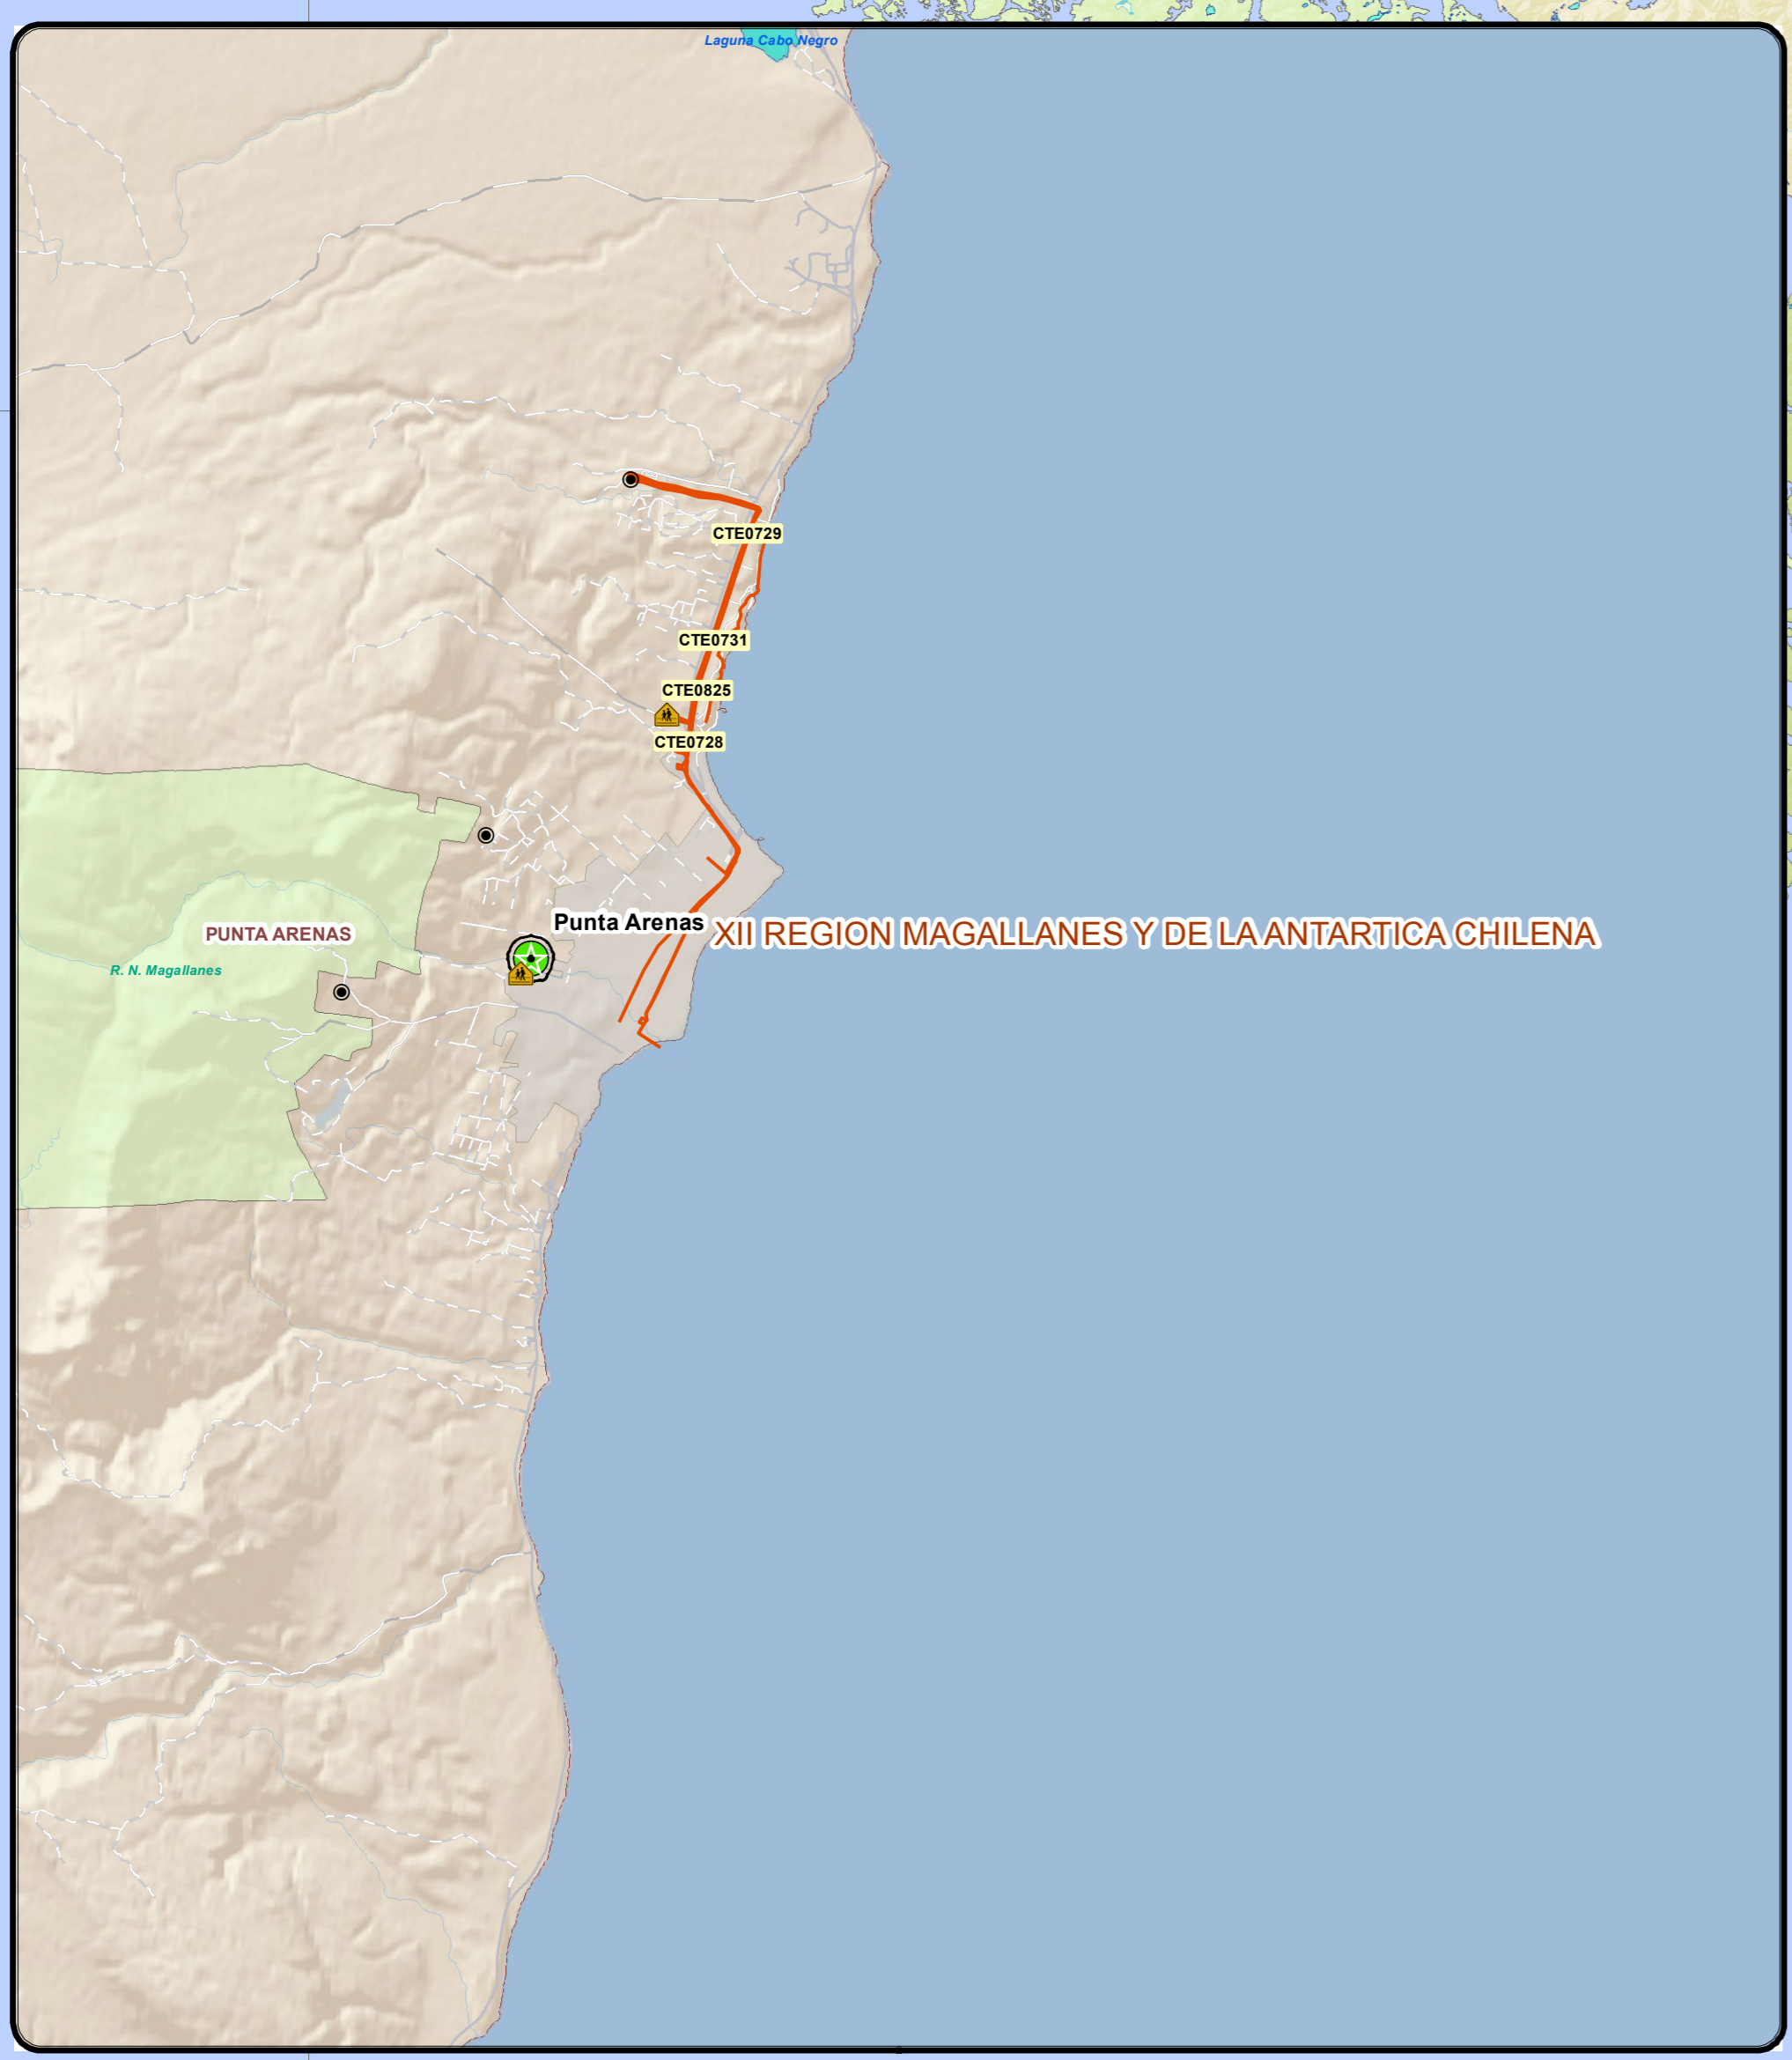

**RUTAS SUBSIDIADAS TRANSPORTE ESCOLAR
XII REGION DE MAGALLANES**

Fecha:
DICIEMBRE 2014

Mapa N°:
12 / 15

SIMBOLOGIA

LOCALIDADES BENEFICIADAS

- XII REGION DE MAGALLANES
- ▲ COLEGIOS BENEFICIADOS

CAPITALES

TIPO

- COMUNAL
- PROVINCIAL
- REGIONAL

— TRANSPORTE ESCOLAR

RED VIAL

CARPETA

- PAVIMENTO
- RIPIO
- TIERRA
- SISTEMA HIDRICO

SISTEMA LACUSTRE

TIPO

- Campos de Hielo
- Embalse
- Estero
- Glaciares
- Lago
- Laguna
- Quebrada
- Río
- Salar
- Ventisquero

AREAS PROTEGIDAS

TIPO

- MONUMENTO
- PARQUE
- RESERVA

OCEANO PACIFICO

ANTARTICA

Datum WGS84 UTM 18 Sur

Versión 1.0

1,600 800 0 Km