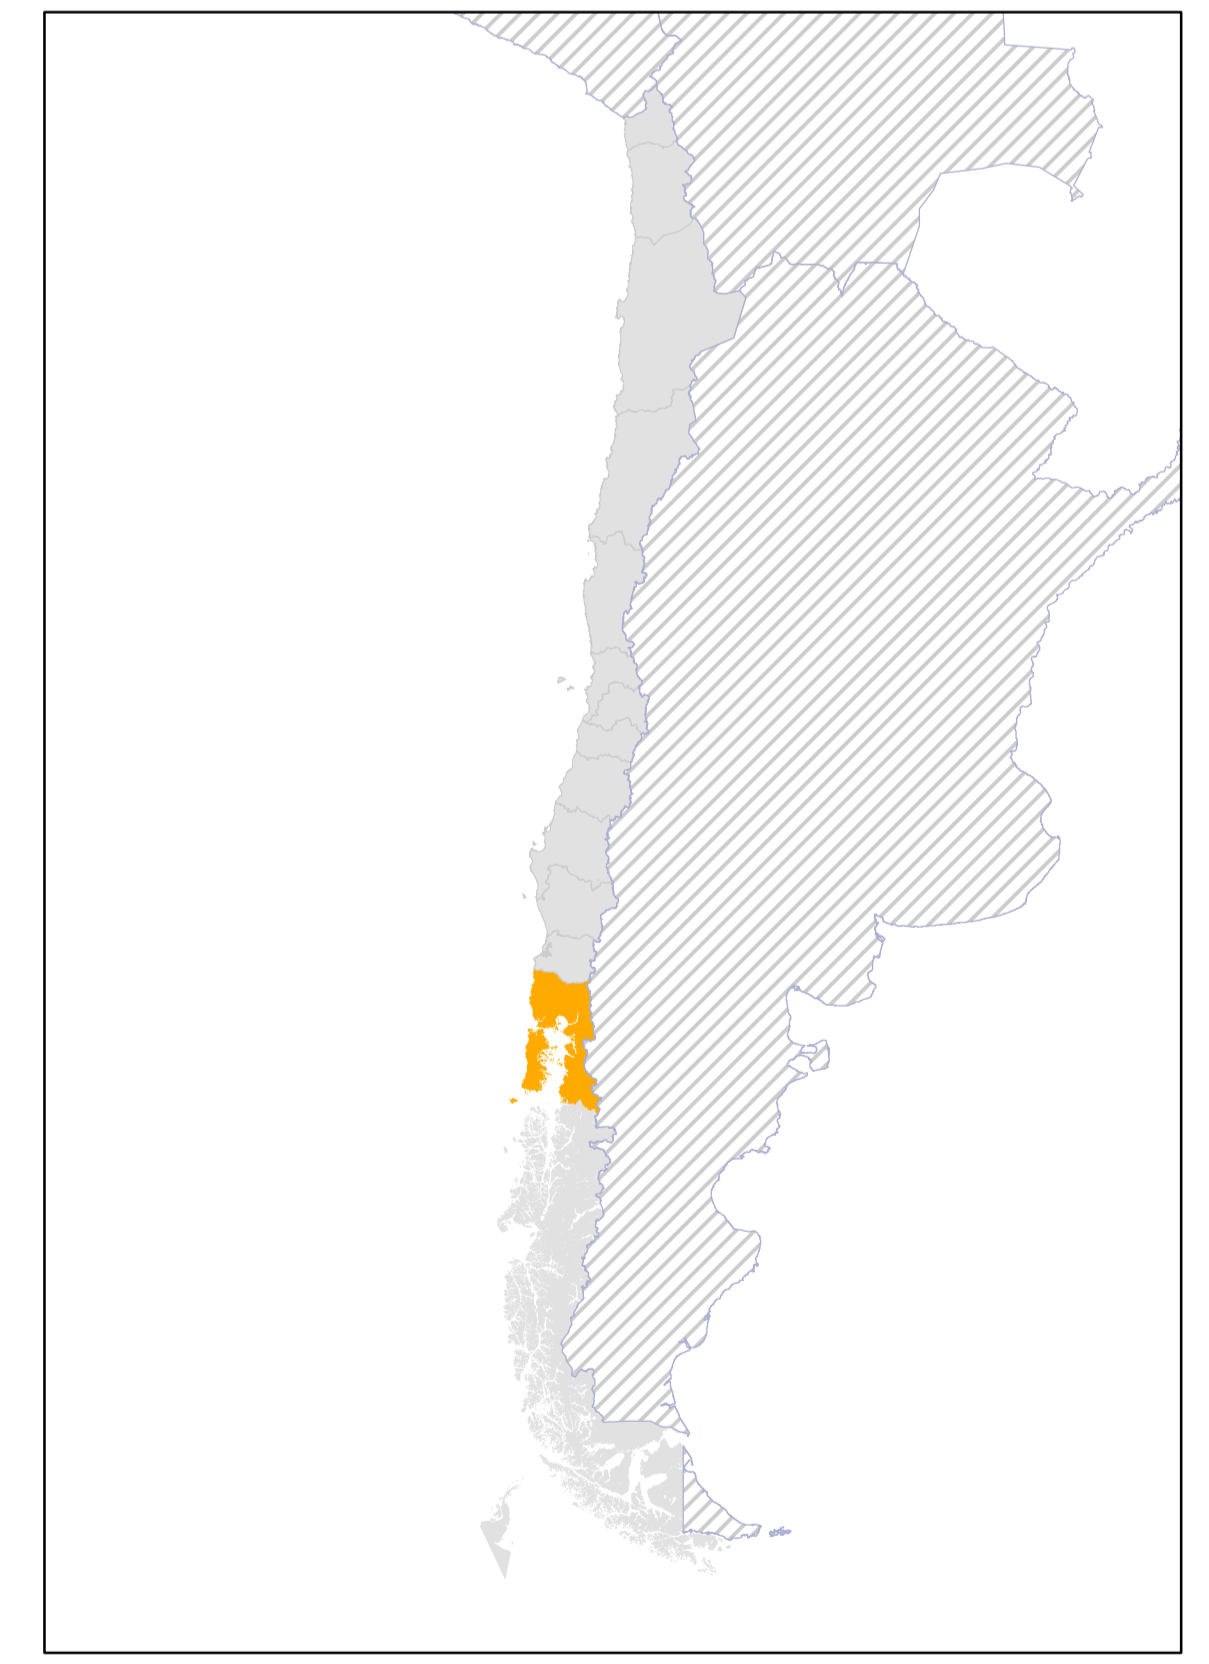

RUTAS SUBSIDIADAS TRANSPORTE RURAL REGION DE LOS LAGOS

Fecha: 31 DE MARZO 2018 Mapa N°: 10 / 15

SIMBOLOGIA

TRANSPORTE RURAL

MODO

- CTA - CTR
- AGUAS
- AÉREO

RED VIAL

- PAVIMENTO
- RIPIO
- TIERRA
- SISTEMA HIDRICO

CAPITALES

- COMUNAL
- PROVINCIAL
- REGIONAL

SISTEMA LACUSTRE

- Estero
- Lago
- Laguna
- Río

AREAS PROTEGIDAS

- MONUMENTO
- PARQUE
- RESERVA

Datum WGS84 UTM 18 Sur Versión 1.0

Este registro es estático, para información actualizada revisar visor de servicios Webmapping